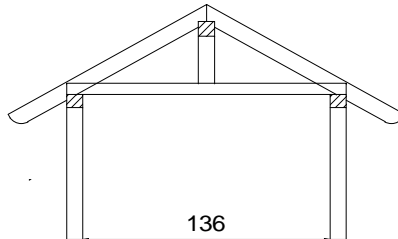

Haustürvordächer

als Bausatz - Seitenteile vormontiert - ohne Dübel

Pultvordach aus Douglasienholz - Auslage 100 cm

Modell		SPV 15.10	SPV 20.10	SPV 25.10	SPV 30.10
Breite cm		150	200	250	300
Art.Nr.		50071	50072	50073	50074
ROH	_01 € / Stück	386,50	413,70	439,90	468,30
farbig lasiert	_02 € / Stück	490,40	523,90	564,90	594,30
passende Dachschalung 26 mm Nut- und Feder und seitlicher Blende					
Art.Nr.		50711	50712	50713	50714
ROH	_01 € / Stück	48,10	60,60	73,20	85,70
farbig lasiert	_02 € / Stück	121,80	182,60	196,10	233,10

Sattelvordach aus Douglasienholz - Auslage 82 cm

Modell		SSV
Breite cm		180
Art.Nr.		50075
ROH	_01 € / Stück	361,20
farbig lasiert	_02 € / Stück	471,50
passende Dachschalung 26 mm Nut- und Feder und vordere Blende		
Art.Nr.		50715
ROH	_01 € / Stück	58,40
farbig lasiert	_02 € / Stück	145,90

Walmvordach aus Douglasienholz - Auslage 100 cm

Modell		SWV 18.10	SWV 25.10	SWV 30.10
Breite cm		180	250	300
Art.Nr.		50076	50077	50078
ROH	_01 € / Stück	474,60	516,60	558,60
farbig lasiert	_02 € / Stück	578,60	654,20	691,90
passende m² Dachschalung 26 mm Nut- und Feder und Blende				
Art.Nr.		50716	50717	50718
ROH	_01 € / Stück	75,20	114,50	135,40
farbig lasiert	_02 € / Stück	140,60	221,20	366,50

SSV

Seitenteile passend zu den Modellen aus Douglasienholz

Maßanfertigung für Ihren Hauseingang

Aufpreis zum Vordachpreis.

Art.Nr.		50080
ROH	_01 € / m	104,00
farbig lasiert	_02 € / m	145,00

Berechnungsmaß: vom Boden bis Unterkante oberes Querholz = m²