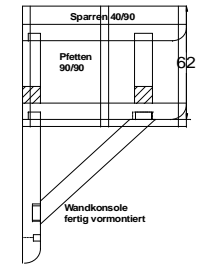

Haustürvordächer

als Bausatz - Seitenteile vormontiert - ohne Dübel

Pultvordach aus Douglasienholz - Auslage 100 cm

Modell		SPV 15.10	SPV 20.10	SPV 25.10	SPV 30.10
Breite cm		150	200	250	300
Art.Nr.		50071	50072	50073	50074
ROH	_01 € / Stück	386,50	413,70	439,90	468,30
farbig lasiert	_02 € / Stück	490,40	523,90	564,90	594,30
passende Dachschalung 26 mm Nut- und Feder und seitlicher Blende					
Art.Nr.		50711	50712	50713	50714
ROH	_01 € / Stück	48,10	60,60	73,20	85,70
farbig lasiert	_02 € / Stück	121,80	182,60	196,10	233,10

Sattelvordach aus Douglasienholz - Auslage 82 cm

Modell		SSV
Breite cm		180
Art.Nr.		50075
ROH	_01 € / Stück	361,20
farbig lasiert	_02 € / Stück	471,50
passende Dachschalung 26 mm Nut- und Feder und vordere Blende		
Art.Nr.		50715
ROH	_01 € / Stück	58,40
farbig lasiert	_02 € / Stück	145,90

Walmvordach aus Douglasienholz - Auslage 100 cm

Modell		SWV 18.10	SWV 25.10	SWV 30.10
Breite cm		180	250	300
Art.Nr.		50076	50077	50078
ROH	_01 € / Stück	474,60	516,60	558,60
farbig lasiert	_02 € / Stück	578,60	654,20	691,90
passende m² Dachschalung 26 mm Nut- und Feder und Blende				
Art.Nr.		50716	50717	50718
ROH	_01 € / Stück	75,20	114,50	135,40
farbig lasiert	_02 € / Stück	140,60	221,20	366,50

Seitenteile passend zu den Modellen aus Douglasienholz

Maßanfertigung für Ihren Hauseingang

Aufpreis zum Vordachpreis.

Art.Nr.		50080
ROH	_01 € / m	104,00
farbig lasiert	_02 € / m	145,00

Berechnungsmaß: vom Boden bis Unterkante oberes Querholz = m²