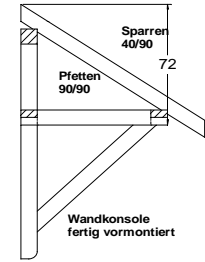

### Pultvordach aus Douglasienholz - Auslage 100 cm

TYP SPV

Modell		SPV 15.10	SPV 20.10	SPV 25.10	SPV 30.10
Breite cm		150	200	250	300
Art.Nr.		50071	50072	50073	50074
ROH	_01 € / Stück	386,50	413,70	439,90	468,30
farbig lasiert	_02 € / Stück	490,40	523,90	564,90	594,30
passende Dachschalung 26 mm Nut- und Feder und seitlicher Blende					
Art.Nr.		50711	50712	50713	50714
ROH	_01 € / Stück	48,10	60,60	73,20	85,70
farbig lasiert	_02 € / Stück	121,80	182,60	196,10	233,10

### Sattelvordach aus Douglasienholz - Auslage 82 cm

TYP SSV

Modell		SSV
Breite cm		180
Art.Nr.		50075
ROH	_01 € / Stück	361,20
farbig lasiert	_02 € / Stück	471,50
passende Dachschalung 26 mm Nut- und Feder und vordere Blende		
Art.Nr.		50715
ROH	_01 € / Stück	58,40
farbig lasiert	_02 € / Stück	145,90

### Walmvordach aus Douglasienholz - Auslage 100 cm

TYP SWV

Modell		SWV 18.10	SWV 25.10	SWV 30.10
Breite cm		180	250	300
Art.Nr.		50076	50077	50078
ROH	_01 € / Stück	474,60	516,60	558,60
farbig lasiert	_02 € / Stück	578,60	654,20	691,90
passende m² Dachschalung 26 mm Nut- und Feder und Blende				
Art.Nr.		50716	50717	50718
ROH	_01 € / Stück	75,20	114,50	135,40
farbig lasiert	_02 € / Stück	140,60	221,20	366,50