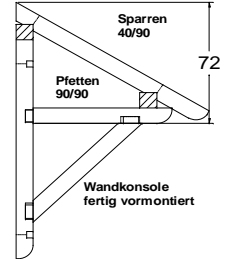

## als Bausatz - Seitenteile vormontiert - ohne Dübel

### Pultvordach aus Douglasienholz - Auslage 100 cm

TYP SPV

Modell		SPV 15.10	SPV 20.10	SPV 25.10	SPV 30.10
Breite cm		150	200	250	300
Art.Nr.		50071	50072	50073	50074
ROH	_01 € / Stück	386,50	413,70	439,90	468,30
farbig lasiert	_02 € / Stück	490,40	523,90	564,90	594,30
passende Dachschalung 26 mm Nut- und Feder und seitlicher Blende					
Art.Nr.		50711	50712	50713	50714
ROH	_01 € / Stück	48,10	60,60	73,20	85,70
farbig lasiert	_02 € / Stück	121,80	182,60	196,10	233,10

### Sattelvordach aus Douglasienholz - Auslage 82 cm

TYP SSV

Modell		SSV
Breite cm		180
Art.Nr.		50075
ROH	_01 € / Stück	361,20
farbig lasiert	_02 € / Stück	471,50
passende Dachschalung 26 mm Nut- und Feder und vordere Blende		
Art.Nr.		50715
ROH	_01 € / Stück	58,40
farbig lasiert	_02 € / Stück	145,90

#### Maßanfertigung für Ihren Hauseingang

**Aufpreis zum Vordachpreis.**

Art.Nr.		50080
ROH	_01 € / m	104,00
farbig lasiert	_02 € / m	145,00

Berechnungsmaß: vom Boden bis Unterkante oberes Querholz = m²

Sie gestalten sich die Ausführung passend zu Ihrem Haus. Hierzu teilen Sie uns mit, wie hoch das Seitenteil sein soll und welche Einteilung Sie wünschen. Wieviel wird verglast (Glas wird nicht mitgeliefert) und wieviel mit Nut- u. Feder verkleidet. Ob es vorne schräg oder gerade läuft. Bei der Bestellung muß (von vorne gesehen) rechte oder linke Seite angegeben werden.