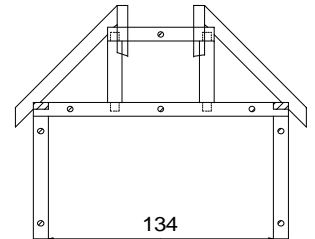

Haustürvordächer

als Bausatz - Seitenteile vormontiert - ohne Dübel

Pultvordach aus Douglasienholz - Auslage 100 cm

Modell		SPV 15.10	SPV 20.10	SPV 25.10	SPV 30.10
Breite cm		150	200	250	300
Art.Nr.		50071	50072	50073	50074
ROH	_01 € / Stück	386,50	413,70	439,90	468,30
farbig lasiert	_02 € / Stück	490,40	523,90	564,90	594,30
passende Dachschalung 26 mm Nut- und Feder und seitlicher Blende					
Art.Nr.		50711	50712	50713	50714
ROH	_01 € / Stück	48,10	60,60	73,20	85,70
farbig lasiert	_02 € / Stück	121,80	182,60	196,10	233,10

Sattelvordach aus Douglasienholz - Auslage 82 cm

Modell		SSV
Breite cm		180
Art.Nr.		50075
ROH	_01 € / Stück	361,20
farbig lasiert	_02 € / Stück	471,50
passende Dachschalung 26 mm Nut- und Feder und vordere Blende		
Art.Nr.		50715
ROH	_01 € / Stück	58,40
farbig lasiert	_02 € / Stück	145,90

Walmvordach aus Douglasienholz - Auslage 100 cm

Modell		SWV 18.10	SWV 25.10	SWV 30.10
Breite cm		180	250	300
Art.Nr.		50076	50077	50078
ROH	_01 € / Stück	474,60	516,60	558,60
farbig lasiert	_02 € / Stück	578,60	654,20	691,90
passende m² Dachschalung 26 mm Nut- und Feder und Blende				
Art.Nr.		50716	50717	50718
ROH	_01 € / Stück	75,20	114,50	135,40
farbig lasiert	_02 € / Stück	140,60	221,20	366,50

SWV 18.10

Seitenteile passend zu den Modellen aus Douglasienholz

Maßanfertigung für Ihren Hauseingang

Aufpreis zum Vordachpreis.

Art.Nr.		50080
ROH	_01 € / m	104,00
farbig lasiert	_02 € / m	145,00

Berechnungsmaß: vom Boden bis Unterkante oberes Querholz = m²