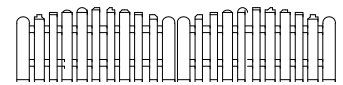

## Staketenzauntore in Weiss oder golden Oak

DIN - Richtung  
links oder rechts

	B x H	302 x 76	302 x 76/63/76	302 x 63/76/63
Weiss	Art.-Nr.	34750	34751	34752
	€/Tor	776,00	797,00	797,00
golden Oak	Art.-Nr.	34850	34851	34852
	€/Tor	870,00	892,00	892,00

DIN - Richtung  
links oder rechts

	B x H	302 x 87	302 x 87/74/87	302 x 74/87/74
Weiss	Art.-Nr.	34755	34756	34757
	€/Tor	787,00	808,00	808,00
golden Oak	Art.-Nr.	34855	34856	34857
	€/Tor	902,00	923,00	923,00

DIN - Richtung  
links oder rechts

	B x H	302 x 100	302 x 100/87/100	302 x 87/100/87
Weiss	Art.-Nr.	34760	34761	34762
	€/Tor	797,00	818,00	818,00
golden Oak	Art.-Nr.	34860	34861	34862
	€/Tor	934,00	955,00	955,00