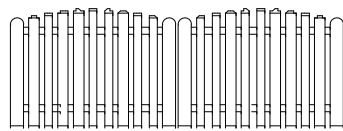

## Staketenzauntore in Weiss oder golden Oak

DIN - Richtung  
links oder rechts

	B x H	302 x 76	302 x 76/63/76	302 x 63/76/63
Weiss	Art.-Nr.	34750	34751	34752
	€/Tor	776,00	797,00	797,00
golden Oak	Art.-Nr.	34850	34851	34852
	€/Tor	870,00	892,00	892,00

DIN - Richtung  
links oder rechts

	B x H	302 x 87	302 x 87/74/87	302 x 74/87/74
Weiss	Art.-Nr.	34755	34756	34757
	€/Tor	787,00	808,00	808,00
golden Oak	Art.-Nr.	34855	34856	34857
	€/Tor	902,00	923,00	923,00

DIN - Richtung  
links oder rechts

	B x H	302 x 100	302 x 100/87/100	302 x 87/100/87
Weiss	Art.-Nr.	34760	34761	34762
	€/Tor	797,00	818,00	818,00
golden Oak	Art.-Nr.	34860	34861	34862
	€/Tor	934,00	955,00	955,00

DIN - Richtung  
links oder rechts

	B x H	302 x 120	302 x 120/107/120	302 x 107/120/107
Weiss	Art.-Nr.	34765	34766	34767
	€/Tor	819,00	839,00	839,00
golden Oak	Art.-Nr.	34865	34866	34867
	€/Tor	965,00	975,00	975,00