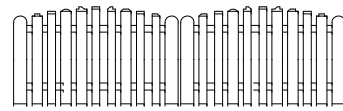

## Staketenzauntore in Weiss oder golden Oak

DIN - Richtung  
links oder rechts

	B x H	302 x 76	302 x 76/63/76	302 x 63/76/63
Weiss	Art.-Nr.	34750	34751	34752
	€/Tor	776,00	797,00	797,00
golden Oak	Art.-Nr.	34850	34851	34852
	€/Tor	870,00	892,00	892,00

DIN - Richtung  
links oder rechts

	B x H	302 x 87	302 x 87/74/87	302 x 74/87/74
Weiss	Art.-Nr.	34755	34756	34757
	€/Tor	787,00	808,00	808,00
golden Oak	Art.-Nr.	34855	34856	34857
	€/Tor	902,00	923,00	923,00

DIN - Richtung  
links oder rechts

	B x H	302 x 100	302 x 100/87/100	302 x 87/100/87
Weiss	Art.-Nr.	34760	34761	34762
	€/Tor	797,00	818,00	818,00
golden Oak	Art.-Nr.	34860	34861	34862
	€/Tor	934,00	955,00	955,00

DIN - Richtung  
links oder rechts

	B x H	302 x 120	302 x 120/107/120	302 x 107/120/107
Weiss	Art.-Nr.	34765	34766	34767
	€/Tor	819,00	839,00	839,00
golden Oak	Art.-Nr.	34865	34866	34867
	€/Tor	965,00	975,00	975,00