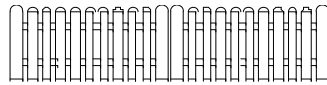

## Staketenzauntore in Weiss oder golden Oak

DIN - Richtung  
links oder rechts

	B x H	302 x 76	302 x 76/63/76	302 x 63/76/63
Weiss	Art.-Nr.	34750	34751	34752
	€/Tor	776,00	797,00	797,00
golden Oak	Art.-Nr.	34850	34851	34852
	€/Tor	870,00	892,00	892,00

DIN - Richtung  
links oder rechts

	B x H	302 x 87	302 x 87/74/87	302 x 74/87/74
Weiss	Art.-Nr.	34755	34756	34757
	€/Tor	787,00	808,00	808,00
golden Oak	Art.-Nr.	34855	34856	34857
	€/Tor	902,00	923,00	923,00

DIN - Richtung  
links oder rechts

	B x H	302 x 100	302 x 100/87/100	302 x 87/100/87
Weiss	Art.-Nr.	34760	34761	34762
	€/Tor	797,00	818,00	818,00
golden Oak	Art.-Nr.	34860	34861	34862
	€/Tor	934,00	955,00	955,00

DIN - Richtung  
links oder rechts

	B x H	302 x 120	302 x 120/107/120	302 x 107/120/107
Weiss	Art.-Nr.	34765	34766	34767
	€/Tor	819,00	839,00	839,00
golden Oak	Art.-Nr.	34865	34866	34867
	€/Tor	965,00	975,00	975,00