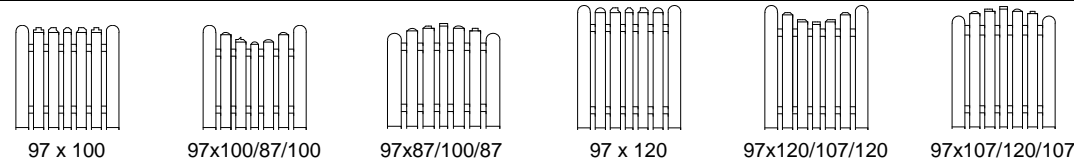

Garena - Kunststoff - Zaunprogramm

fertig vormontierte Staketenzäune in Weiss oder golden Oak

	B x H	195 x 76	195x76/63/76	195x63/76/63	195 x 87	195x87/74/87	195x74/87/74
Weiss	Art.-Nr.	34700	34701	34702	34705	34706	34707
	€/Feld	157,00	167,00	167,00	162,00	172,00	172,00
golden Oak	Art.-Nr.	34800	34801	34802	34805	34806	34807
	€/Feld	262,00	272,00	272,00	278,00	288,00	288,00
Sondermaße	Mindestberechnung 2,00 m						
Weiss	Art.-Nr.	3470099	3470199	3470299	3470599	3470699	3470799
	€/ m	98,50	109,50	109,50	104,00	115,00	115,00
golden Oak	Art.-Nr.	3480099	3480199	3480299	3480599	3480699	3480799
	€/ m	166,50	177,50	177,50	177,50	187,50	187,50

	B x H	195 x 100	195 x 100/87/100	195 x 87/100/87	195 x 120	195 x 120/107/120	195 x 107/120/107
Weiss	Art.-Nr.	34710	34711	34712	34715	34716	34717
	€/Feld	167,00	178,00	178,00	178,00	189,00	189,00
golden Oak	Art.-Nr.	34810	34811	34812	34815	34816	34817
	€/Feld	293,00	304,00	304,00	324,00	335,00	335,00
Sondermaße	Mindestberechnung 2,00 m						
Weiss	Art.-Nr.	3471099	3471199	3471299	3471599	3471699	3471799
	€/ m	109,00	119,00	119,00	119,00	129,00	129,00
golden Oak	Art.-Nr.	3481099	3481199	3481299	3481599	3481699	3481799
	€/ m	188,00	198,00	198,00	198,00	208,00	208,00

Staketenzauntüren in Weiss oder golden Oak

DIN - Richtung
links oder rechts

	B x H	97 x 76	97 x 76/63/76	97 x 63/76/63	97 x 87	97 x 87/74/87	97 x 74/87/74
Weiss	Art.-Nr.	34720	34721	34722	34725	34726	34727
	€/Tür	388,00	398,00	398,00	393,00	403,00	403,00
golden Oak	Art.-Nr.	34820	34821	34822	34825	34826	34827
	€/Tür	435,00	445,00	445,00	445,00	461,00	461,00

DIN - Richtung
links oder rechts

	B x H	97 x 100	97x100/87/100	97x87/100/87	97 x 120	97x120/107/120	97x107/120/107
Weiss	Art.-Nr.	34730	34731	34732	34735	34736	34737
	€/Tür	398,00	408,00	408,00	408,00	418,00	419,00
golden Oak	Art.-Nr.	34830	34831	34832	34835	34836	34837
	€/Tür	466,00	476,00	476,00	489,00	499,00	499,00