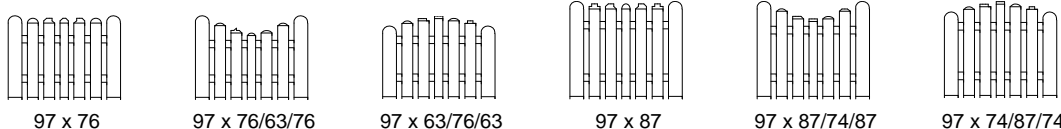

Garena - Kunststoff - Zaunprogramm

fertig vormontierte Staketenzäune in Weiss oder golden Oak

	B x H	195 x 76	195x76/63/76	195x63/76/63	195 x 87	195x87/74/87	195x74/87/74
Weiss	Art.-Nr.	34700	34701	34702	34705	34706	34707
	€/Feld	157,00	167,00	167,00	162,00	172,00	172,00
golden Oak	Art.-Nr.	34800	34801	34802	34805	34806	34807
	€/Feld	262,00	272,00	272,00	278,00	288,00	288,00
Sondermaße	Mindestberechnung 2,00 m						
Weiss	Art.-Nr.	3470099	3470199	3470299	3470599	3470699	3470799
	€/ m	98,50	109,50	109,50	104,00	115,00	115,00
golden Oak	Art.-Nr.	3480099	3480199	3480299	3480599	3480699	3480799
	€/ m	166,50	177,50	177,50	177,50	187,50	187,50

	B x H	195 x 100	195 x 100/87/100	195 x 87/100/87	195 x 120	195 x 120/107/120	195 x 107/120/107
Weiss	Art.-Nr.	34710	34711	34712	34715	34716	34717
	€/Feld	167,00	178,00	178,00	178,00	189,00	189,00
golden Oak	Art.-Nr.	34810	34811	34812	34815	34816	34817
	€/Feld	293,00	304,00	304,00	324,00	335,00	335,00
Sondermaße	Mindestberechnung 2,00 m						
Weiss	Art.-Nr.	3471099	3471199	3471299	3471599	3471699	3471799
	€/ m	109,00	119,00	119,00	119,00	129,00	129,00
golden Oak	Art.-Nr.	3481099	3481199	3481299	3481599	3481699	3481799
	€/ m	188,00	198,00	198,00	198,00	208,00	208,00

Staketenzauntüren in Weiss oder golden Oak

DIN - Richtung
links oder rechts

	B x H	97 x 76	97 x 76/63/76	97 x 63/76/63	97 x 87	97 x 87/74/87	97 x 74/87/74
Weiss	Art.-Nr.	34720	34721	34722	34725	34726	34727
	€/Tür	388,00	398,00	398,00	393,00	403,00	403,00
golden Oak	Art.-Nr.	34820	34821	34822	34825	34826	34827
	€/Tür	435,00	445,00	445,00	445,00	461,00	461,00

DIN - Richtung
links oder rechts

	B x H	97 x 100	97x100/87/100	97x87/100/87	97 x 120	97x120/107/120	97x107/120/107
Weiss	Art.-Nr.	34730	34731	34732	34735	34736	34737
	€/Tür	398,00	408,00	408,00	408,00	418,00	419,00
golden Oak	Art.-Nr.	34830	34831	34832	34835	34836	34837
	€/Tür	466,00	476,00	476,00	489,00	499,00	499,00